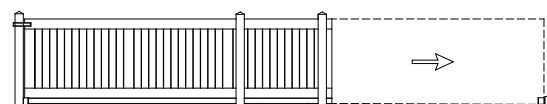

Zwevend

Schuifpoort laag (hoogte: 145 cm)