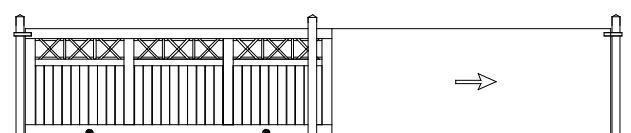

H 410/450 x: € 4809,00	H 440/480 x: € 4992,00
H 410/450 y: € 5226,00	H 440/480 y: € 5426,00
H 470/510 x: € 5209,00	H 500/540 x: € 5426,00
H 470/510 y: € 5627,00	H 500/540 y: € 5844,00
draaiport 180 x 100: € 1094,00	vast paneel 180 x 54: € 297,00

Schuifpoort decoratief (hoogte: 180 cm)