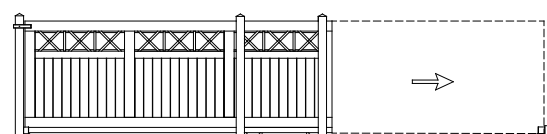

H 310/450 x: € 6119,00	H 340/480 x: € 6320,00
H 310/450 y: € 6528,00	H 340/480 y: € 6729,00
H 370/510 x: € 6553,00	H 400/540 x: € 6796,00
H 370/510 y: € 6971,00	H 400/540 y: € 7213,00
draaiport 190 x 100: € 1094,00	vast paneel 190 x 54: € 297,00

Schuifpoort decoratief (hoogte: 190 cm)

D 310/450 x: € 6854,00	D 340/480 x: € 7054,00
D 310/450 y: € 7263,00	D 340/480 y: € 7464,00
D 370/510 x: € 7246,00	D 400/540 x: € 7455,00
D 370/510 y: € 7664,00	D 400/540 y: € 7873,00
draaiport 190 x 100: € 1692,00	vast paneel 190 x 54: € 387,00