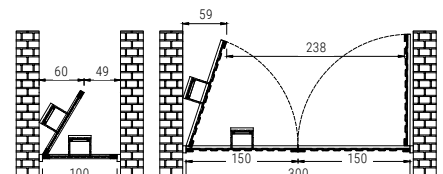

## INGEWERKTE BRIEVENBUSSEN

1 Voor de meeste poorten en hun bijpassende omheiningen: Classic, Welkom, Modern, Royal.

- > Drukgeïmpregneerd rood Noors grenen
- > Slotje met 2 sleutels
- > Afmetingen buitenmaten: hoogste punt 48 cm - diepte 25 cm - breedte 30 cm

2 Voor de meeste poorten en hun bijpassende omheiningen: Residence, Palace, Maestro, Villa, Imperial, Deluxe, Excellent, Belvedere, Superior en bij de schuifpoort.

- > Padouk
- > Slotje met 2 sleutels
- > Afmetingen buitenmaten: hoogste punt 45 cm - diepte 30 cm - breedte 43 cm

### Belangrijke opmerkingen

- > Bij een brievenbus dient de poortvleugel minimum 100 cm te zijn
- > Bij een dubbele poort bevindt de brievenbus zich standaard op de vaste vleugel (= de vleugel zonder klink en slot).
- > Bij een poort met brievenbus moet rekening gehouden worden dat bij het opendraaien de brievenbus extra plaats in beslag neemt. Zeker bij een muur is dit een probleem.