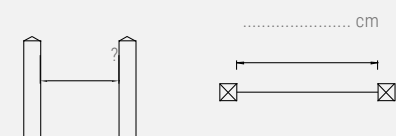

## ENKEL IN TE VULLEN BIJ MAATWERK

Een poort tussen 2 houten palen

te vermelden: welke palen / zuilen en aantal:

\_\_\_\_\_

Een poort tussen een muur en een houten paal

te vermelden: welke paal / zuil + muurlat of welke palen (14 x 14 cm) / zuilen (19 x 19 cm) bij automatisatie: