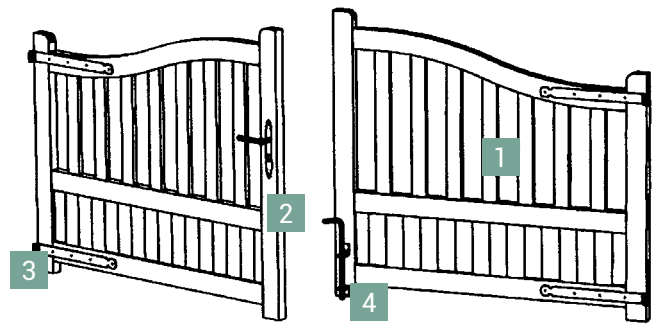

HOE WORDT EEN POORT GELEVERD?

De poorten worden kant en klaar geleverd om te plaatsen. Ze bestaan uit:

1. 1 Één of twee vleugels
2. 2 Het bijpassende sluitwerk (zie bij elke poort afzonderlijk)
3. 3 Het bijpassende hangwerk (zie bij elke poort afzonderlijk). Bij de meeste poorten leveren we regelbare duimen of verstelbare scharnieren.
4. 4 Één of twee grondgrendels bij een dubbele poort
5. 5 Een montagehandleiding: Elke poort wordt geleverd met een gedetailleerde handleiding. Het is absoluut noodzakelijk om de instructies stipt op te volgen. De diepte van de palen en de hoeveelheid beton is uiteraard afhankelijk van de afmetingen en de zwaarte van de poort. Als vuistregel geldt 80 cm. Voor bredere en zwaardere poorten 90 tot 100 cm.

Zijn niet inbegrepen: poortpalen en/of muurlatten, loopwiel, automatische stop, grondplaat, verstevigingsijzer, T-hengen.

Alle opgegeven maten stemmen overeen met de hoogte en breedte van de vleugels.

Hout is onderhevig aan spanning en werking. Windbarstjes in het hout zijn dan ook een normaal verschijnsel. Een haakse poort kan aldus na enkele maanden een lichte afwijking tot 1 % vertonen.

Voor speciale afmetingen zie p.5

€ 250,45