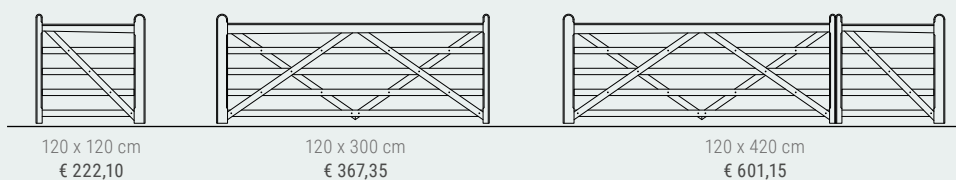

SOMERSET (740)

- > Drukgeïmpregneerd grenen
- > Kader: 70 x 120 mm
- > Planken: 22 x 70 mm
- > Pen- en gatverbinding
- > Regelbare duimen
- > Schuifgrendel bij enkele poort (veergrendel mits supplement)
- > Valbeugel bij dubbele poort
- > Geen maatwerk mogelijk

Supplement veergrendel enkele poort

€ 36,75

Draairichting

Somerset