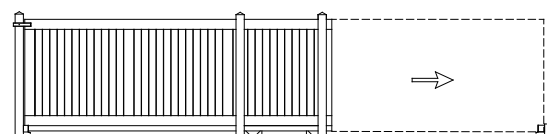

L 310/450 x: € 5577,00	L 340/480 x: € 5844,00
L 310/450 y: € 5977,00	L 340/480 y: € 6245,00
L 370/510 x: € 6053,00	L 400/540 x: € 6261,00
L 370/510 y: € 6453,00	L 400/540 y: € 6670,00
draaiport 145 x 100: € 930,00	vast paneel 145 x 54: € 257,00

Schuifpoort hoog (hoogte: 190 cm)