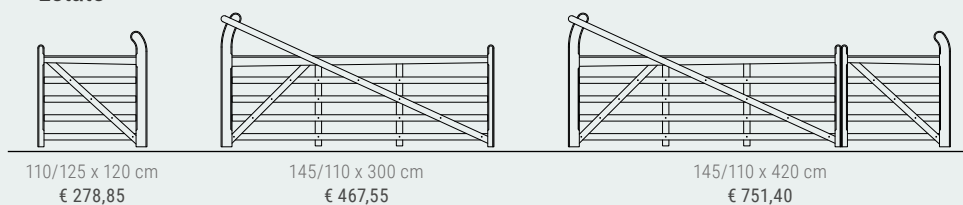

Draairichting

Estate