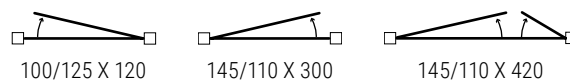

Draairichting