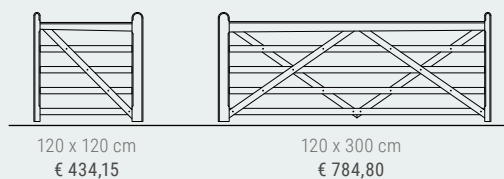

LANDSCAPE (742)

- > Iroko
- > Kader: 70 x 120 mm
- > Planken: 22 x 70 mm
- > Pen- en gatverbinding
- > Regelbare duimen
- > Schuifgrendel bij enkele poort (veergrendel mits supplement)
- > Valbeugel bij dubbele poort
- > Geen maatwerk mogelijk

Supplement veergrendel enkele poort € 36,75

Landscape

Draairichting