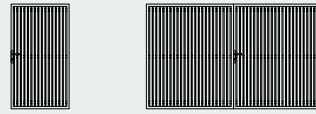

Everest verticaal

180 x 100 cm € 1686,50
180 x 300 cm € 3289,50