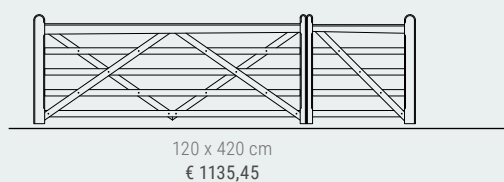

LANDSCAPE (742)

- > Iroko
- > Kader: 70 x 120 mm
- > Planken: 22 x 70 mm
- > Pen- en gatverbinding
- > Regelbare duimen
- > Schuifgrendel bij enkele poort (veergrendel mits supplement)
- > Valbeugel bij dubbele poort
- > Geen maatwerk mogelijk

Supplement veergrendel enkele poort € 36,75

Landscape

Draairichting