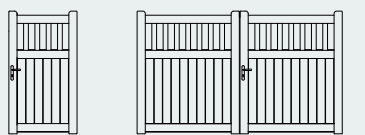

Villa recht

	180 x 100 cm	180 x 300 cm
grenen	€ 853,25	€ 1803,40
padouk	€ 1175,55	€ 2581,50