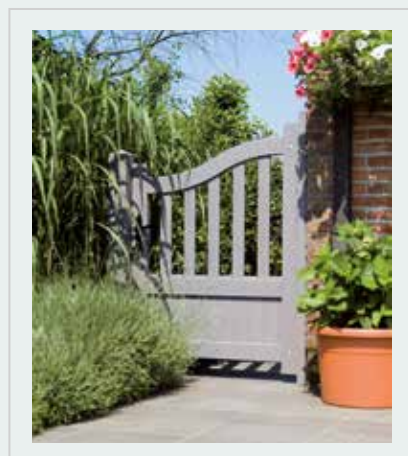

### Belangrijke opmerkingen

- > Bij een brievenbus dient de poortvleugel minimum 100 cm te zijn
- > Bij een dubbele poort bevindt de brievenbus zich standaard op de vaste vleugel (= de vleugel zonder klink en slot).
- > Bij een poort met brievenbus moet rekening gehouden worden dat bij het opendraaien de brievenbus extra plaats in beslag neemt. Zeker bij een muur is dit een probleem.