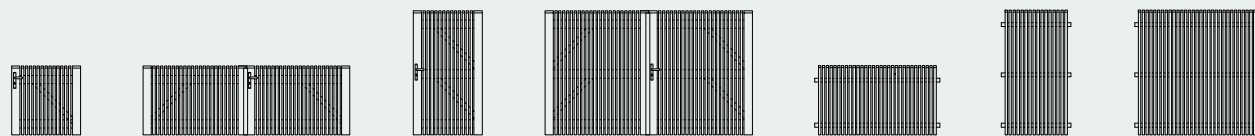

Patio verticaal

Omheining

	100 x 100 cm	100 x 300 cm	180 x 100 cm	180 x 300 cm	100 x 180 cm	180 x 100 cm	180 x 180 cm
grenen	€ 327,30	€ 814,85	€ 424,15	€ 1060,30	€ 133,60	€ 106,85	€ 178,65
padouk	€ 804,85	€ 1866,85	€ 1128,80	€ 2675,00	€ 759,75	€ 669,60	€ 836,55