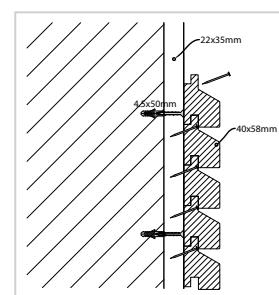

padouk 40 x 60 mm