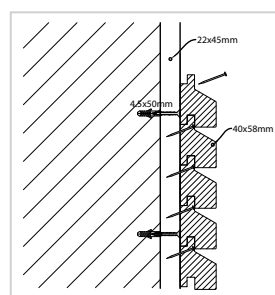

grenen 40 x 60 mm