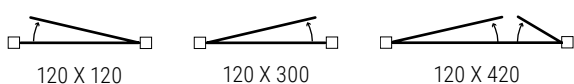

Draairichting