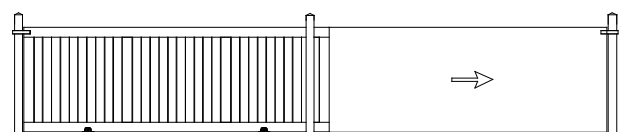

L 410/450 x: € 4358,00	L 440/480 x: € 4508,00
L 410/450 y: € 4758,00	L 440/480 y: € 4917,00
L 470/510 x: € 4708,00	L 500/540 x: € 4925,00
L 470/510 y: € 5109,00	L 500/540 y: € 5326,00
draaiport 135 x 100: € 930,00	vast paneel 135 x 54: € 257,00

Schuifpoort hoog (hoogte: 180 cm)