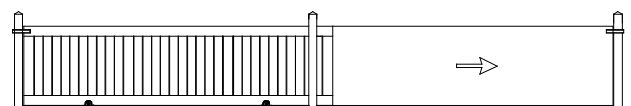

Op rails

Schuifpoort laag (hoogte: 135 cm)