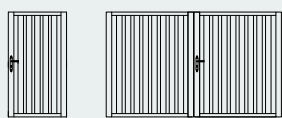

Classic

180 x 100 cm
€ 374,00

180 x 300 cm
€ 821,50