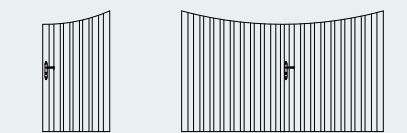

160/180 x 100 cm
€ 379,00

180/160 x 300 cm
€ 863,30