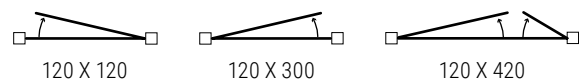

Draairichting